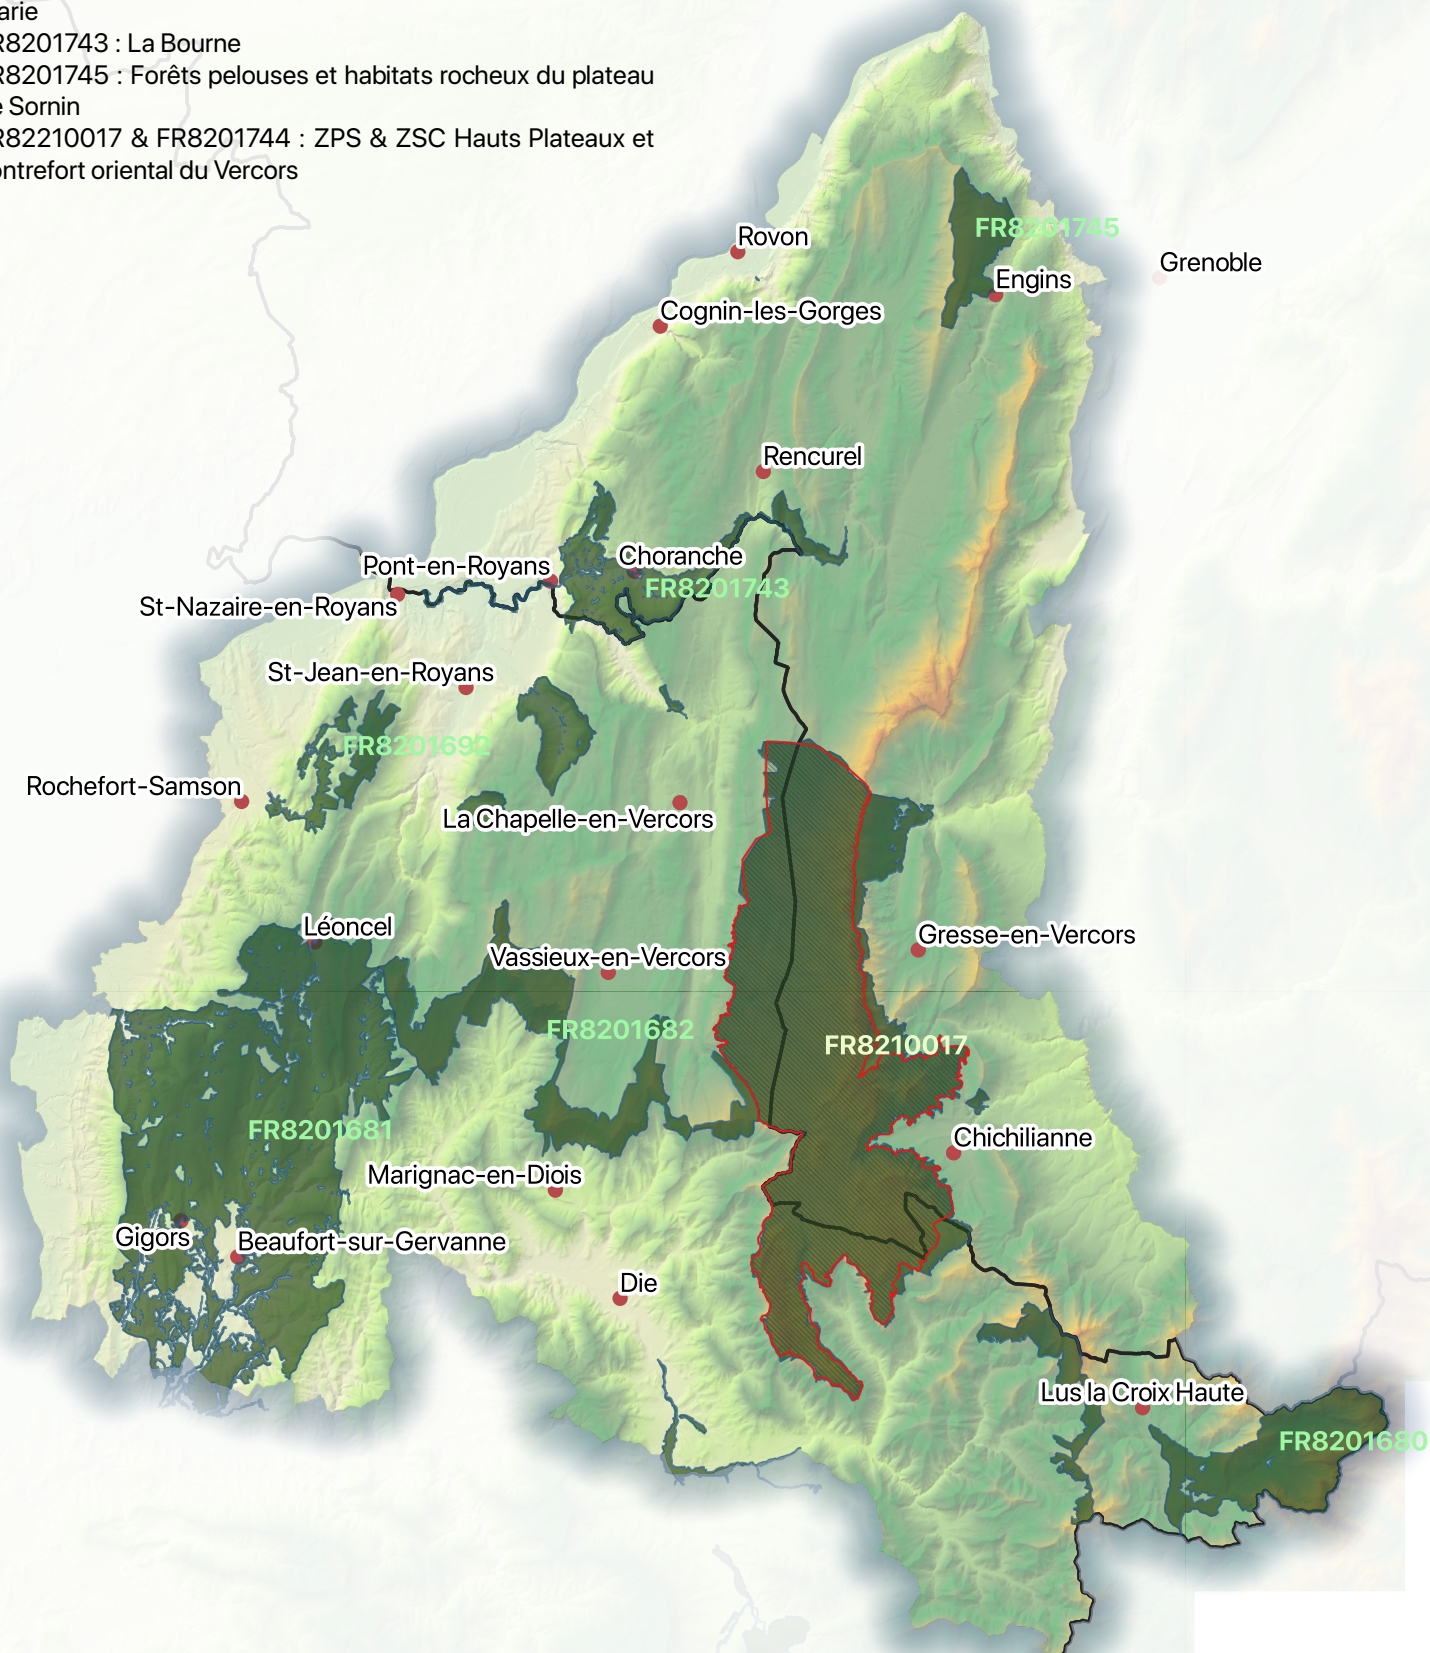

FR8201680 : Zones humides, pelouses et forêts de Lus-la-Croix-Haute
FR8101681 : Rebord du Vercors occidental, vallées de la Gervanne et de la Sye
FR8201682 : Rebords méridionaux du Vercors
FR8201692 : Monts du Matin, Combe Laval & Val Sainte-Marie
FR8201743 : La Bourne
FR8201745 : Forêts pelouses et habitats rocheux du plateau de Sornin
FR82210017 & FR8201744 : ZPS & ZSC Hauts Plateaux et contrefort oriental du Vercors

0 7.5 15 km